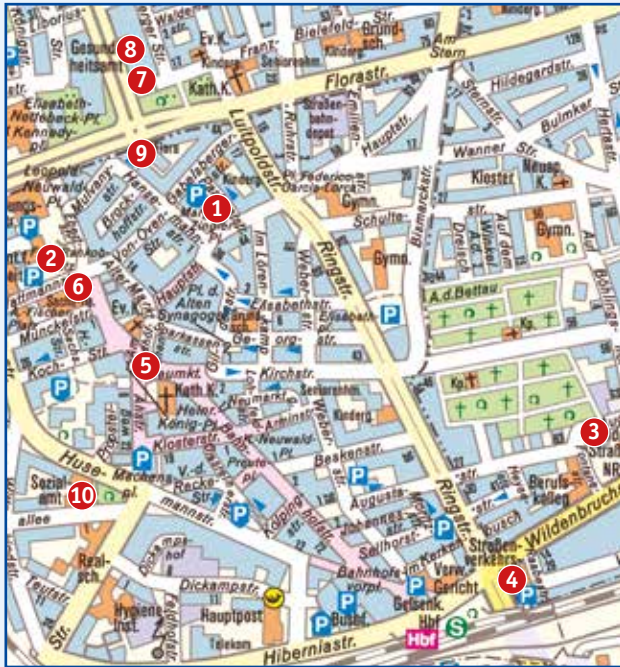

Gelsenkirchen-Zentrum

Gelsenkirchen-Buer

Öffentliche Toiletten in Gelsenkirchen

Weitere Informationen finden Sie unter

www.gelsenkirchen.de (Suchbegriff: Toiletten)

Dort finden Sie auch weitere Dienstleistungen
der Stadtverwaltung für Sie:

Auf städtischen Friedhöfen

Nr.	Standort	Öffnungstage	Öffnungszeiten	Behinderten-WC
22	Alt-Beckhausen, Ekhoftstraße	Mo–So	00:00–24:00	–
23	Beckhausen-Sutum, Harpenstraße	Mo–So	00:00–24:00	08:00– 16:00
24	Ostfriedhof, Erdbrüggenstraße	Mo–So	00:00–24:00	00:00– 24:00
25	Hassel-Oberfeldingen, Hasseler Straße	Mo–So	00:00–24:00	08:00– 16:00
26	Hauptfriedhof Buer, Immermannstraße	Mo–So	00:00–24:00	–
27	Hauptfriedhof Buer, Im Föckingsfeld	Mo–So	00:00–24:00	00:00– 24:00
28	Hauptfriedhof Buer, Ortbeckstraße	Mo–So	00:00–24:00	00:00– 24:00
29	Westfriedhof Heßler, Grawenhof	Mo–So	00:00–24:00	zur Zeit außer Betrieb
30	Horst-Süd, Am Schleusengraben	Mo–So	00:00–24:00	–
31	Rotthausen, Hilgenboomstraße	Mo–So	00:00–24:00	–
32	Südfriedhof Ückendorf, Günningfelder Straße	Mo–So	00:00–24:00	00:00– 24:00